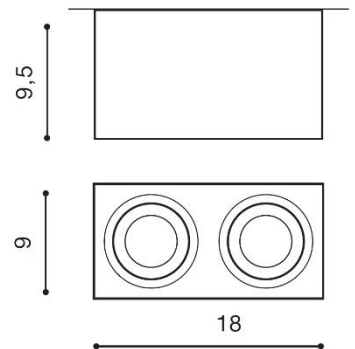

BRANT 2 SQUARE IP44

RODZAJ / TYPE : PLAFON / PLAFON

ŹRÓDŁO ŚWIATŁA / SOURCE : 2x GU10 Max 50W

	Black	AZ2879	5901238428794
	White	AZ2823	5901238428237

PARAMETRY ŹRÓDŁA ŚWIATŁA / LIGHTING PARAMETERS:

BUDOWA / CONSTRUCTION :

- konstrukcja / type

ILOŚĆ / QUANTITY

1

MATERIAŁ / MATERIAL

aluminium / aluminum

KOLOR / COLOR

-

WYMIARY / DIMENSION (cm) :

- lampa / lamp

WYSOKOŚĆ / HEIGHT

9,5

ŚREDNICA / SZEROKOŚĆ DIAMETER / WIDTH

18

DŁUGOŚĆ / LENGTH

9

WYPOSAŻENIE / EQUIPMENT :

- instrukcja montażu / instruction
- zestaw montażowy / mounting kit

RODZAJ / TYPE

w zestawie / included

DŁUGOŚĆ / LENGTH

KOLOR / COLOR

OPAKOWANIE / PACKAGE (cm) :

KARTON 1 / BOX 1

KARTON 2 / BOX 2

KARTON 3 / BOX 3

- wysokość / height

11

-

-

- szerokość / width

18,5

-

-

- głębokość / depth

10

-

-

- waga brutto (kg) / gross weight

0,65

-

-

- waga netto (kg) / net weight

0,6

-

-

Powyższe dane mają jedynie charakter informacyjny. Rzeczywiste dane mogą się nieznacznie różnić ze względu na proces produkcyjny. TORINO HOLDING zastrzega sobie prawo do zmiany przedstawianych materiałów i parametrów technicznych produktów bez wcześniejszego powiadomienia.

Aktualizacja: 12.10.2020