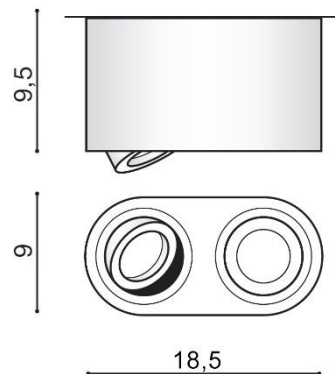

BRANT 2

RODZAJ / TYPE : PLAFON / TOP

ŹRÓDŁO ŚWIATŁA / SOURCE : GU10 2 x Max 50W

		Black	AZ2821	5901238428213
		White	AZ2820	5901238428206
		Black / Chrome	AZ2930	5901238429302

PARAMETRY ŹRÓDŁA ŚWIATŁA / LIGHTING PARAMETERS:

WYMIARY / DIMENSION (cm) :

- lampa / lamp
- kierunek źródła światła jest regulowany / direction of the light source is ajustable

WYSOKOŚĆ / HEIGHT

9,5

ŚREDNICA / SZEROKOŚĆ DIAMETER / WIDTH

18,5

DŁUGOŚĆ / LENGTH

-

- szerokość / width

19

-

-

- głębokość / depth

10

-