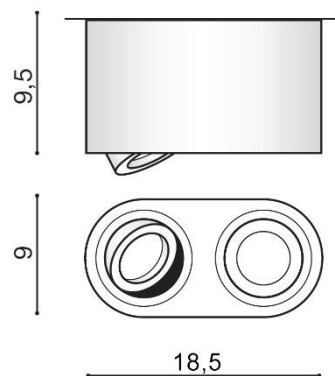

BRANT 2

RODZAJ / TYPE : PLAFON / TOP

ŹRÓDŁO ŚWIATŁA / SOURCE : GU10 2 x Max 50W

■	Black	AZ2821	5901238428213
■	White	AZ2820	5901238428206
■	Black / Chrome	AZ2930	5901238429302

PARAMETRY ŹRÓDŁA ŚWIATŁA / LIGHTING PARAMETERS:

BUDOWA / CONSTRUCTION :

- konstrukcja / type

ILOŚĆ / QUANTITY

1

MATERIAŁ / MATERIAL

aluminium / aluminum

KOLOR / COLOR

-

WYMIARY / DIMENSION (cm) :

- lampa / lamp
- kierunek źródła światła jest regulowany / direction of the light source is ajustable

WYSOKOŚĆ / HEIGHT

9,5

ŚREDNICA / SZEROKOŚĆ DIAMETER / WIDTH

18,5

DŁUGOŚĆ / LENGTH

9

tak / yes

-

-

WYPOSAŻENIE / EQUIPMENT :

- instrukcja montażu / instruction
- zestaw montażowy / mounting kit

RODZAJ / TYPE

w zestawie / included

DŁUGOŚĆ / LENGTH

KOLOR / COLOR

KARTON 1 / BOX 1

KARTON 2 / BOX 2

KARTON 3 / BOX 3

- wysokość / height

11

-

-

- szerokość / width

19

-

-

- głębokość / depth

10

-

-

- waga brutto (kg) / gross weight

0,6

-

-

- waga netto (kg) / net weight

0,55

-

-

Powyższe dane mają jedynie charakter informacyjny. Rzeczywiste dane mogą się nieznacznie różnić ze względu na proces produkcyjny. TORINO HOLDING zastrzega sobie prawo do zmiany przedstawianych materiałów i parametrów technicznych produktów bez wcześniejszego powiadomienia.