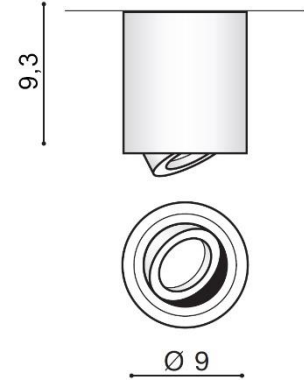

## BRANT

RODZAJ / TYPE : PLAFON / TOP

ŹRÓDŁO ŚWIATŁA / SOURCE : GU10 1x Max 50W

	Black	AZ2819	5901238428190
	White	AZ2818	5901238428183
	Black/Chrome	AZ2929	5901238429296

### PARAMETRY ŹRÓDŁA ŚWIATŁA / LIGHTING PARAMETERS:

BUDOWA / CONSTRUCTION :	ILOŚĆ / QUANTITY	MATERIAŁ / MATERIAL	KOLOR / COLOR
• konstrukcja / body	1	aluminium / aluminum	-

WYMIARY / DIMENSION (cm) :	WYSOKOŚĆ / HEIGHT	ŚREDNICA / SZEROKOŚĆ DIAMETER / WIDTH	DŁUGOŚĆ / LENGTH
• lampa / lamp	9,3	9	-
• kierunek źródła światła jest regulowany / direction of the light source is ajustable	Tak / yes	-	-

WYPOSAŻENIE / EQUIPMENT :	RODZAJ / TYPE	DŁUGOŚĆ / LENGTH	KOLOR / COLOR
• instrukcja montażu / instruction	w zestawie / included	-	-
• zestaw montażowy/ mounting kit	w zestawie / included	-	-

OPAKOWANIE / PACKAGE (cm) :	KARTON 1 / BOX 1	KARTON 2 / BOX 2	KARTON 3 / BOX 3
• wysokość / height	11	-	-
• szerokość / width	10	-	-
• głębokość / depth	10	-	-
• waga brutto (kg) / gross weight	0,45	-	-
• waga netto (kg) / net weight	0,4	-	-