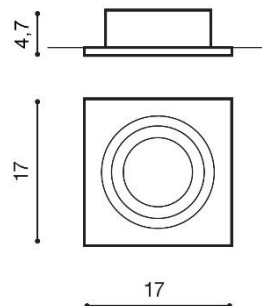

TORINO HOLDING S.A.
Strzeszyńska 33, 60-479 Poznań,
biuro@lampy.it www.azzardolighting.com

SIRO 1

RODZAJ / TYPE : WPUST / INPUT

ŹRÓDŁO ŚWIATŁA / SOURCE : ES111 1x Max.50W
/ ADAP111 + 1 x GU10 Max.40W

	Aluminum	AZ0767	GM2101	5901238407676
	Black / Aluminum	AZ0769	GM2101	5901238407690
	White	AZ0768	GM2101	5901238407683
	Black/Black	AZ2805	GM2101	5901238428053

PARAMETRY ŹRÓDŁA ŚWIATŁA / LIGHTING PARAMETERS:

BUDOWA / CONSTRUCTION :	ILOŚĆ / QUANTITY	MATERIAŁ / MATERIAL	KOLOR / COLOR
• konstrukcja / type	1	aluminium / aluminum	-

WYMIARY / DIMENSION (cm) :	WYSOKOŚĆ / HEIGHT	ŚREDNICA / SZEROKOŚĆ DIAMETER / WIDTH	DŁUGOŚĆ / LENGTH
• lampa / lamp	4,7	17	17
• otwór montażowy / inlet opening	-	15 x 15	-
• kierunek źródła światła jest regulowany / direction of the light source is adjustable	tak / yes	-	-

WYPOSAŻENIE / EQUIPMENT :	RODZAJ / TYPE	DŁUGOŚĆ / LENGTH	KOLOR / COLOR
• przewód zasilający / power cord	w zestawie / included	-	-
• instrukcja montażu / instruction	w zestawie / included	-	-

OPAKOWANIE / PACKAGE (cm) :	KARTON / BOX 1	KARTON / BOX 2	KARTON / BOX 3
• wysokość / height	6	-	-
• szerokość / width	19	-	-
• głębokość / depth	17,5	-	-
• waga brutto (kg) / gross weight	0,55	-	-
• waga netto (kg) / net weight	0,5	-	-