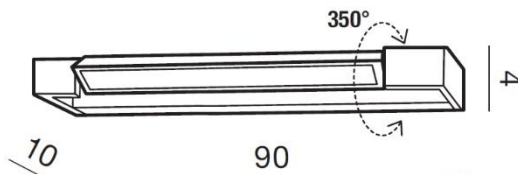

TORINO HOLDING S.A.
Strzeszyńska 33, 60-479 Poznań,
biuro@lampy.it www.azzardolighting.com

DALI 90 4000K

RODZAJ / TYPE : KINKIET / WALL

ŹRÓDŁO ŚWIATŁA / SOURCE : LED 24 W

	Black	AZ2897	5901238428978
	White	AZ2795	5901238427957

PARAMETRY ŹRÓDŁA ŚWIATŁA / LIGHTING PARAMETERS:

Rotation 350°	4000K	230V	IP 44	RA ≥80	LED int	2880 lumens

BUDOWA / CONSTRUCTION :	ILOŚĆ / QUANTITY	MATERIAŁ / MATERIAL	KOLOR / COLOR
• konstrukcja / type	1	aluminium / szkło / aluminum / glass	-

WYMIARY / DIMENSION (cm) :	WYSOKOŚĆ / HEIGHT	ŚREDNICA /SZEROKOŚĆ DIAMETER / WIDTH	DŁUGOŚĆ / LENGTH
• lampa / lamp	4	90	10
• kierunek źródła światła jest regulowany / direction of the light source is ajustable	tak / yes	-	-

WYPOSAŻENIE / EQUIPMENT :	RODZAJ / TYPE	DŁUGOŚĆ / LENGTH	KOLOR / COLOR
• instrukcja montażu / instruction	w zestawie / included	-	-
• zestaw montażowy/ mounting kit	w zestawie / included	-	-

OPAKOWANIE / PACKAGE (cm) :	KARTON / BOX 1	KARTON / BOX 2	KARTON / BOX 3
• wysokość / height	8	-	-
• szerokość / width	95	-	-
• głębokość / depth	16	-	-
• waga brutto (kg) / gross weight	2,3	-	-
• waga netto (kg) / net weight	2	-	-

Powyższe dane mają jedynie charakter informacyjny. Rzeczywiste dane mogą się nieznacznie różnić ze względu na proces produkcyjny. TORINO HOLDING zastrzega sobie prawo do zmiany przedstawianych materiałów i parametrów technicznych produktów bez wcześniejszego powiadomienia.

Aktualizacja: 06.08.2020