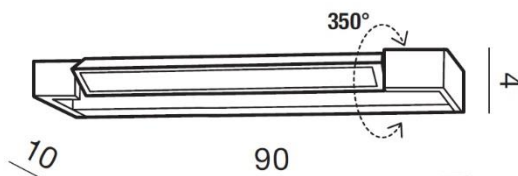

PARAMETRY ŹRÓDŁA ŚWIATŁA / LIGHTING PARAMETERS:

BUDOWA / CONSTRUCTION :	ILOŚĆ / QUANTITY	MATERIAŁ / MATERIAL	KOLOR / COLOR
<ul style="list-style-type: none"> konstrukcja / type 	1	aluminium / szkło / aluminum / glass	-
WYMIARY / DIMENSION (cm) :	WYSOKOŚĆ / HEIGHT	ŚREDNICA / SZEROKOŚĆ DIAMETER / WIDTH	DŁUGOŚĆ / LENGTH
<ul style="list-style-type: none"> lampa / lamp 	4	90	10
<ul style="list-style-type: none"> kierunek źródła światła jest regulowany / direction of the light source is ajustable 	tak / yes	-	-
WYPOSAŻENIE / EQUIPMENT :	RODZAJ / TYPE	DŁUGOŚĆ / LENGTH	KOLOR / COLOR
<ul style="list-style-type: none"> instrukcja montażu / instruction 	w zestawie / included	-	-
<ul style="list-style-type: none"> zestaw montażowy / mounting kit 	w zestawie / included	-	-
OPAKOWANIE / PACKAGE (cm) :	KARTON / BOX 1	KARTON / BOX 2	KARTON / BOX 3
<ul style="list-style-type: none"> wysokość / height 	8	-	-
<ul style="list-style-type: none"> szerokość / width 	95	-	-
<ul style="list-style-type: none"> głębokość / depth 	16	-	-
<ul style="list-style-type: none"> waga brutto (kg) / gross weight 	2,3	-	-
<ul style="list-style-type: none"> waga netto (kg) / net weight 	2	-	-