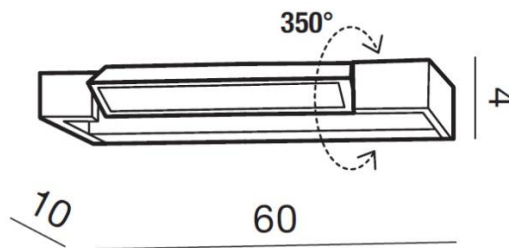

TORINO HOLDING S.A.
Strzeszyńska 33, 60-479 Poznań,
biuro@lampy.it www.azzardolighting.com

DALI 60 4000K

RODZAJ / TYPE : KINKIET / WALL

ŹRÓDŁO ŚWIATŁA / SOURCE : LED 18W

	Black	AZ2895	5901238428954
	White	AZ2793	5901238427933

PARAMETRY ŹRÓDŁA ŚWIATŁA / LIGHTING PARAMETERS:

Rotation 350°	4000K	230V	IP 44	RA ≥80	LED int	2160 lumens

BUDOWA / CONSTRUCTION :	ILOŚĆ / QUANTITY	MATERIAŁ / MATERIAL	KOLOR / COLOR
• konstrukcja / type	1	aluminium / szkło / aluminum / glass	-

WYMIARY / DIMENSION (cm) :	WYSOKOŚĆ / HEIGHT	ŚREDNICA / SZEROKOŚĆ / DIAMETER / WIDTH	DŁUGOŚĆ / LENGTH
• lampa / lamp	4	60	10
• kierunek źródła światła jest regulowany / direction of the light source is adjustable	tak / yes	-	-

WYPOSAŻENIE / EQUIPMENT :	RODZAJ / TYPE	DŁUGOŚĆ / LENGTH	KOLOR / COLOR
• instrukcja montażu / instruction	w zestawie / included	-	-
• zestaw montażowy / mounting kit	w zestawie / included	-	-

OPAKOWANIE / PACKAGE (cm) :	KARTON / BOX 1	KARTON / BOX 2	KARTON / BOX 3
• wysokość / height	8	-	-
• szerokość / width	64	-	-
• głębokość / depth	14	-	-
• waga brutto (kg) / gross weight	1,6	-	-
• waga netto (kg) / net weight	1,4	-	-

Powyższe dane mają jedynie charakter informacyjny. Rzeczywiste dane mogą się nieznacznie różnić ze względu na proces produkcyjny. TORINO HOLDING zastrzega sobie prawo do zmiany przedstawianych materiałów i parametrów technicznych produktów bez wcześniejszego powiadomienia.

Aktualizacja: 06.08.2020