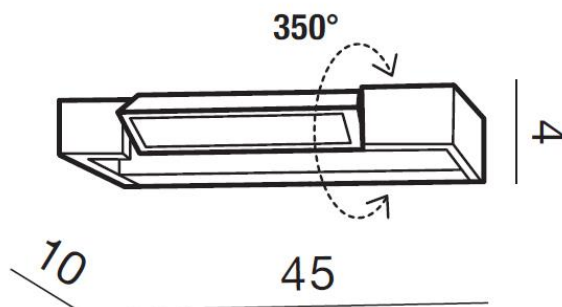

PARAMETRY ŹRÓDŁA ŚWIATŁA / LIGHTING PARAMETERS:

BUDOWA / CONSTRUCTION :	ILOŚĆ / QUANTITY	MATERIAŁ / MATERIAL	KOLOR / COLOR
• konstrukcja / type	1	aluminium / szkło / aluminum / glass	-

WYMIARY / DIMENSION (cm) :	WYSOKOŚĆ / HEIGHT	ŚREDNICA / SZEROKOŚĆ / DIAMETER / WIDTH	DŁUGOŚĆ / LENGTH
• lampa / lamp	4	45	10
• kierunek źródła światła jest regulowany / direction of the light source is adjustable	tak / yes	-	-

WYPOSAŻENIE / EQUIPMENT :	RODZAJ / TYPE	DŁUGOŚĆ / LENGTH	KOLOR / COLOR
• instrukcja montażu / instruction	w zestawie / included	-	-
• zestaw montażowy / mounting kit	w zestawie / included	-	-

OPAKOWANIE / PACKAGE (cm) :	KARTON / BOX 1	KARTON / BOX 2	KARTON / BOX 3
• wysokość / height	8	-	-
• szerokość / width	49	-	-
• głębokość / depth	14	-	-
• waga brutto (kg) / gross weight	1,3	-	-
• waga netto (kg) / net weight	1,2	-	-