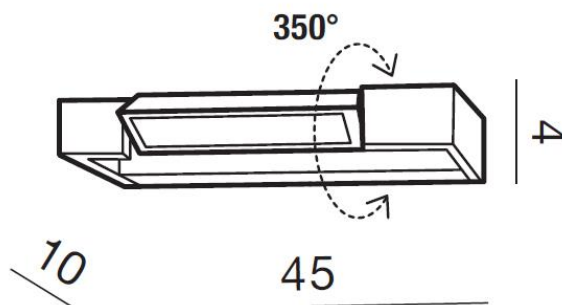

TORINO HOLDING S.A.
Strzeszyńska 33, 60-479 Poznań,
biuro@lampy.it www.azzardolighting.com

DALI 45 3000K

RODZAJ / TYPE : KINKIET / WALL

ŹRÓDŁO ŚWIATŁA / SOURCE : LED 12 W

	Black	AZ2892	5901238428923
	White	AZ2790	5901238427902

PARAMETRY ŹRÓDŁA ŚWIATŁA / LIGHTING PARAMETERS:

Rotation 350°	1440 lumens	230V	IP 44	RA ≥80	LED int	3000K

BUDOWA / CONSTRUCTION :	ILOŚĆ / QUANTITY	MATERIAŁ / MATERIAL	KOLOR / COLOR
• konstrukcja / type	1	aluminium / szkło / aluminum / glass	-

WYMIARY / DIMENSION (cm) :	WYSOKOŚĆ / HEIGHT	ŚREDNICA / SZEROKOŚĆ / DIAMETER / WIDTH	DŁUGOŚĆ / LENGTH
• lampa / lamp	4	45	10
• kierunek źródła światła jest regulowany / direction of the light source is adjustable	tak / yes	-	-

WYPOSAŻENIE / EQUIPMENT :	RODZAJ / TYPE	DŁUGOŚĆ / LENGTH	KOLOR / COLOR
• instrukcja montażu / instruction	w zestawie / included	-	-
• zestaw montażowy / mounting kit	w zestawie / included	-	-

OPAKOWANIE / PACKAGE (cm) :	KARTON / BOX 1	KARTON / BOX 2	KARTON / BOX 3
• wysokość / height	8	-	-
• szerokość / width	49	-	-
• głębokość / depth	14	-	-
• waga brutto (kg) / gross weight	1,3	-	-
• waga netto (kg) / net weight	1,2	-	-

Powyższe dane mają jedynie charakter informacyjny. Rzeczywiste dane mogą się nieznacznie różnić ze względu na proces produkcyjny. TORINO HOLDING zastrzega sobie prawo do zmiany przedstawianych materiałów i parametrów technicznych produktów bez wcześniejszego powiadomienia.

Aktualizacja: 06.08.2020