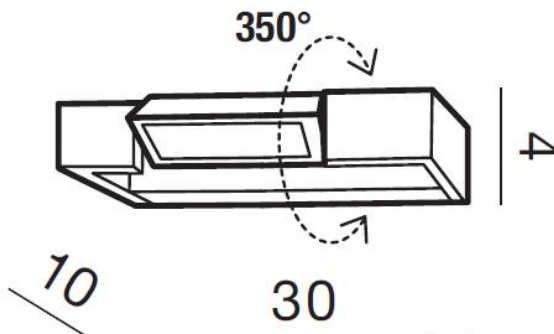

PARAMETRY ŹRÓDŁA ŚWIATŁA / LIGHTING PARAMETERS:

BUDOWA / CONSTRUCTION :	ILOŚĆ / QUANTITY	MATERIAŁ / MATERIAL	KOLOR / COLOR
• konstrukcja / type	1	aluminium / szkło / aluminum / glass	-

WYMIARY / DIMENSION (cm) :	WYSOKOŚĆ / HEIGHT	ŚREDNICA / SZEROKOŚĆ / DIAMETER / WIDTH	DŁUGOŚĆ / LENGTH
• lampa / lamp	4	30	10
• kierunek źródła światła jest regulowany / direction of the light source is adjustable	tak / yes	-	-

WYPOSAŻENIE / EQUIPMENT :	RODZAJ / TYPE	DŁUGOŚĆ / LENGTH	KOLOR / COLOR
• instrukcja montażu / instruction	w zestawie / included	-	-
• zestaw montażowy / mounting kit	w zestawie / included	-	-

OPAKOWANIE / PACKAGE (cm) :	KARTON / BOX 1	KARTON / BOX 2	KARTON / BOX 3
• wysokość / height	8	-	-
• szerokość / width	34	-	-
• głębokość / depth	14	-	-
• waga brutto (kg) / gross weight	1	-	-
• waga netto (kg) / net weight	0,9	-	-