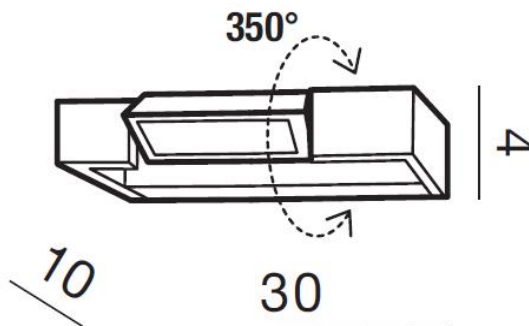

PARAMETRY ŹRÓDŁA ŚWIATŁA / LIGHTING PARAMETERS:

BUDOWA / CONSTRUCTION :	ILOŚĆ / QUANTITY	MATERIAŁ / MATERIAL	KOLOR / COLOR
• konstrukcja / type	1	aluminium / szkło / aluminum / glass	-

WYMIARY / DIMENSION (cm) :	WYSOKOŚĆ / HEIGHT	ŚREDNICA / SZEROKOŚĆ / DIAMETER / WIDTH	DŁUGOŚĆ / LENGTH
• lampa / lamp	4	30	10
• kierunek źródła światła jest regulowany / direction of the light source is adjustable	tak / yes	-	-