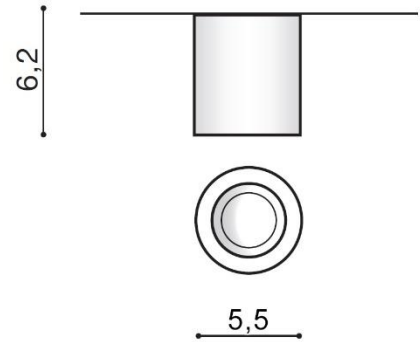

PARAMETRY ŹRÓDŁA ŚWIATŁA / LIGHTING PARAMETERS:

BUDOWA / CONSTRUCTION :	ILOŚĆ / QUANTITY	MATERIAŁ / MATERIAL	KOLOR / COLOR
<ul style="list-style-type: none"> konstrukcja / type 	1	aluminium / aluminium	-
WYMIARY / DIMENSION (cm) :	WYSOKOŚĆ / HEIGHT	ŚREDNICA / SZEROKOŚĆ DIAMETER / WIDTH	DŁUGOŚĆ / LENGTH
<ul style="list-style-type: none"> lampa / lamp 	6,2	5,5	-
WYPOSAŻENIE / EQUIPMENT :	RODZAJ / TYPE	DŁUGOŚĆ / LENGTH	KOLOR / COLOR
<ul style="list-style-type: none"> instrukcja montażu / instruction 	w zestawie / included		
<ul style="list-style-type: none"> zestaw montażowy / mounting kit 	w zestawie / included		
OPAKOWANIE / PACKAGE (cm) :	KARTON 1 / BOX 1	KARTON 2 / BOX 2	KARTON 3 / BOX 3
<ul style="list-style-type: none"> wysokość / height 	6,5	-	-
<ul style="list-style-type: none"> szerokość / width 	11	-	-
<ul style="list-style-type: none"> głębokość / depth 	6,5	-	-
<ul style="list-style-type: none"> waga brutto (kg) / gross weight 	0,25	-	-
<ul style="list-style-type: none"> waga netto (kg) / net weight 	0,2	-	-