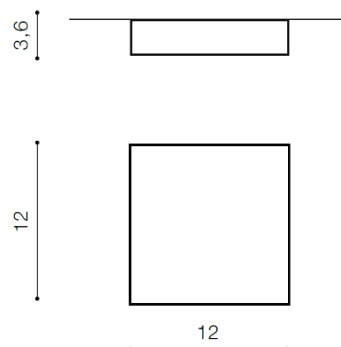

PARAMETRY ŹRÓDŁA ŚWIATŁA / LIGHTING PARAMETERS:

BUDOWA / CONSTRUCTION :	ILOŚĆ / QUANTITY	MATERIAŁ / MATERIAL	KOLOR / COLOR
• konstrukcja / type	1	akryl / aluminium / acryl / aluminum	-

WYMIARY / DIMENSION (cm) :	WYSOKOŚĆ / HEIGHT	ŚREDNICA / SZEROKOŚĆ DIAMETER / WIDTH	DŁUGOŚĆ / LENGTH
• lampa / lamp	3,6	12	-

WYPOSAŻENIE / EQUIPMENT :	RODZAJ / TYPE	DŁUGOŚĆ / LENGTH	KOLOR / COLOR
• instrukcja montażu / instruction	w zestawie / included	-	-
• zestaw montażowy / mounting kit	w zestawie / included	-	-

OPAKOWANIE / PACKAGE (cm) :	KARTON 1 / BOX 1	KARTON 2 / BOX 2	KARTON 3 / BOX 3
• wysokość / height	4,5	-	-
• szerokość / width	12,5	-	-
• głębokość / depth	12,5	-	-
• waga brutto (kg) / gross weight	0,5	-	-
• waga netto (kg) / net weight	0,45	-	-