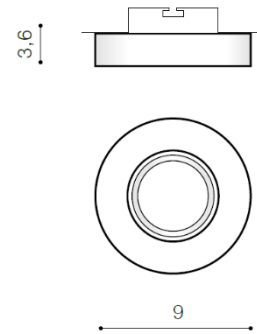

SAVIO ROUND

RODZAJ / TYPE : WPUST / INPUT

ŹRÓDŁO ŚWIATŁA / SOURCE : GU10 1 x Max.50W

AZ2779	5901238427797
--------	---------------

PARAMETRY ŹRÓDŁA ŚWIATŁA / LIGHTING PARAMETERS:				
---	--	--	--	--

BUDOWA / CONSTRUCTION :	ILOŚĆ / QUANTITY	MATERIAŁ / MATERIAL	KOLOR / COLOR
<ul style="list-style-type: none"> konstrukcja / type 	1	aluminium / akryl / aluminum / acryl	-

WYMIARY / DIMENSION (cm) :	WYSOKOŚĆ / HEIGHT	ŚREDNICA / SZEROKOŚĆ DIAMETER / WIDTH	DŁUGOŚĆ / LENGTH
<ul style="list-style-type: none"> lampa / lamp 	3,6	9	-
<ul style="list-style-type: none"> otwór montażowy / inlet opening 	-	6	-

WYPOSAŻENIE / EQUIPMENT :	RODZAJ / TYPE	DŁUGOŚĆ / LENGTH	KOLOR / COLOR
<ul style="list-style-type: none"> złącze GU10 / connector GU10 	w zestawie / included	-	-
<ul style="list-style-type: none"> blaszka mocująca / mounting metal plate 	w zestawie / included	-	-
<ul style="list-style-type: none"> instrukcja montażu / instruction 	w zestawie / included	-	-
<ul style="list-style-type: none"> zestaw montażowy / mounting kit 	w zestawie / included	-	-

OPAKOWANIE / PACKAGE (cm) :	KARTON 1 / BOX 1	KARTON 2 / BOX 2	KARTON 3 / BOX 3
<ul style="list-style-type: none"> wysokość / height 	6	-	-
<ul style="list-style-type: none"> szerokość / width 	10,5	-	-
<ul style="list-style-type: none"> głębokość / depth 	10,5	-	-
<ul style="list-style-type: none"> waga brutto (kg) / gross weight 	0,2	-	-
<ul style="list-style-type: none"> waga netto (kg) / net weight 	0,17	-	-