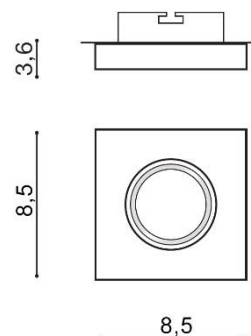

## SAVIO SQUARE

RODZAJ / TYPE : WPUST / INPUT

ŹRÓDŁO ŚWIATŁA / SOURCE : GU10 1 x Max.50W

AZ2778	5901238427780
--------	---------------

PARAMETRY ŹRÓDŁA ŚWIATŁA / LIGHTING PARAMETERS:		   	
<b>BUDOWA / CONSTRUCTION :</b>	<b>ILOŚĆ / QUANTITY</b>	<b>MATERIAŁ / MATERIAL</b>	<b>KOLOR / COLOR</b>
<ul style="list-style-type: none"> <li>konstrukcja / type</li> </ul>	1	aluminium / akryl / aluminum / acryl	-
<b>WYMIARY / DIMENSION (cm) :</b>	<b>WYSOKOŚĆ / HEIGHT</b>	<b>ŚREDNICA / SZEROKOŚĆ DIAMETER / WIDTH</b>	<b>DŁUGOŚĆ / LENGTH</b>
<ul style="list-style-type: none"> <li>lampa / lamp</li> <li>otwór montażowy / inlet opening</li> </ul>	3,6 -	8,5 6	8,5 -
<b>WYPOSAŻENIE / EQUIPMENT :</b>	<b>RODZAJ / TYPE</b>	<b>DŁUGOŚĆ / LENGTH</b>	<b>KOLOR / COLOR</b>
<ul style="list-style-type: none"> <li>złącze GU10 / connector GU10</li> <li>blaszka mocująca / mounting metal plate</li> <li>instrukcja montażu / instruction</li> <li>zestaw montażowy / mounting kit</li> </ul>	<ul style="list-style-type: none"> <li>w zestawie / included</li> <li>w zestawie / included</li> <li>w zestawie / included</li> <li>w zestawie / included</li> </ul>	-	-
<b>OPAKOWANIE / PACKAGE (cm) :</b>	<b>KARTON 1 / BOX 1</b>	<b>KARTON 2 / BOX 2</b>	<b>KARTON 3 / BOX 3</b>
<ul style="list-style-type: none"> <li>wysokość / height</li> <li>szerokość / width</li> <li>głębokość / depth</li> <li>waga brutto (kg) / gross weight</li> <li>waga netto (kg) / net weight</li> </ul>	6 10,5 10,5 0,2 0,17	- - - - -	- - - - -