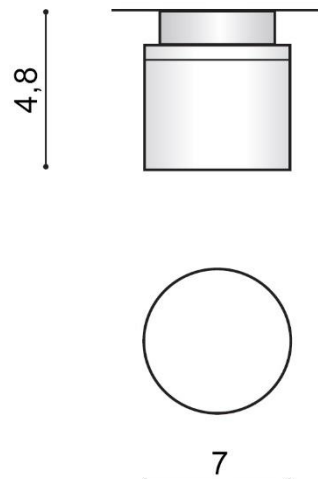

PARAMETRY ŹRÓDŁA ŚWIATŁA / LIGHTING PARAMETERS:

BUDOWA / CONSTRUCTION :	ILOŚĆ / QUANTITY	MATERIAŁ / MATERIAL	KOLOR / COLOR
<ul style="list-style-type: none"> konstrukcja / type 	1	akryl / aluminium / acryl / aluminum	-
WYMIARY / DIMENSION (cm) :	WYSOKOŚĆ / HEIGHT	ŚREDNICA / SZEROKOŚĆ DIAMETER / WIDTH	DŁUGOŚĆ / LENGTH
<ul style="list-style-type: none"> lampa / lamp 	4,8	7	-
<ul style="list-style-type: none"> głębokość montażowa / depth of the opening 	2	-	-
<ul style="list-style-type: none"> otwór montażowy / inlet opening 	-	6	-
WYPOSAŻENIE / EQUIPMENT :	RODZAJ / TYPE	DŁUGOŚĆ / LENGTH	KOLOR / COLOR
<ul style="list-style-type: none"> instrukcja montażu / instruction 	w zestawie / included		
OPAKOWANIE / PACKAGE (cm) :	KARTON 1 / BOX 1	KARTON 2 / BOX 2	KARTON 3 / BOX 3
<ul style="list-style-type: none"> wysokość / height 	8	-	-
<ul style="list-style-type: none"> szerokość / width 	10	-	-
<ul style="list-style-type: none"> głębokość / depth 	10	-	-
<ul style="list-style-type: none"> waga brutto (kg) / gross weight 	0,25	-	-
<ul style="list-style-type: none"> waga netto (kg) / net weight 	0,2	-	-