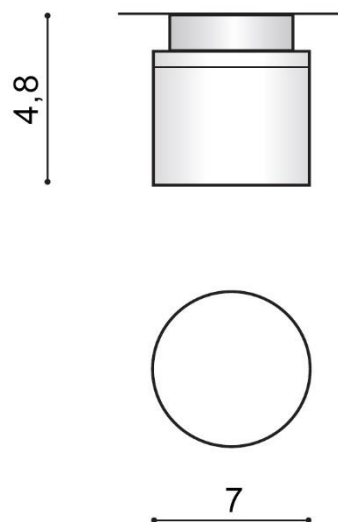

TORINO HOLDING S.A.
Strzeszyńska 33, 60-479 Poznań,
biuro@lampy.it www.azzardolighting.com

LINZ IP44 3000K

RODZAJ / TYPE : PLAFON / PLAFON

ŹRÓDŁO ŚWIATŁA / SOURCE : LED 5W

	Acryl	AZ2774	5901238427742

PARAMETRY ŹRÓDŁA ŚWIATŁA / LIGHTING PARAMETERS:

BUDOWA / CONSTRUCTION :	ILOŚĆ / QUANTITY	MATERIAŁ / MATERIAL	KOLOR / COLOR
konstrukcja / type	1	akryl / aluminium / acryl / aluminum	-

WYMIARY / DIMENSION (cm) :	WYSOKOŚĆ / HEIGHT	ŚREDNICA / SZEROKOŚĆ DIAMETER / WIDTH	DŁUGOŚĆ / LENGTH
lampa / lamp	4,8	7	-
głębokość montażowa / depth of the opening	2	-	-
otwór montażowy / inlet opening	-	6	-

WYPOSAŻENIE / EQUIPMENT :	RODZAJ / TYPE	DŁUGOŚĆ / LENGTH	KOLOR / COLOR
instrukcja montażu / instruction	w zestawie / included		

OPAKOWANIE / PACKAGE (cm) :	KARTON 1 / BOX 1	KARTON 2 / BOX 2	KARTON 3 / BOX 3
wysokość / height	8	-	-
szerokość / width	10	-	-
głębokość / depth	10	-	-
waga brutto (kg) / gross weight	0,25	-	-
waga netto (kg) / net weight	0,2	-	-

Powyższe dane mają jedynie charakter informacyjny. Rzeczywiste dane mogą się nieznacznie różnić ze względu na proces produkcyjny. TORINO HOLDING zastrzega sobie prawo do zmiany przedstawianych materiałów i parametrów technicznych produktów bez wcześniejszego powiadomienia.

Aktualizacja: 26.10.2020