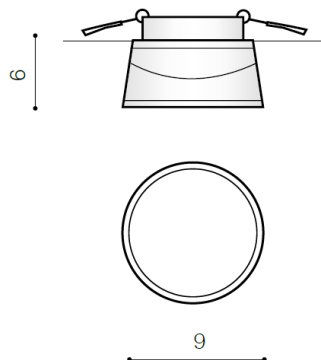

TORINO HOLDING S.A.
Strzeszyńska 33, 60-479 Poznań,
biuro@lampy.it www.azzardolighting.com

UNA IP44 4000K

RODZAJ / TYPE : WPUST / INLET

ŹRÓDŁO ŚWIATŁA / SOURCE : LED 7W

Chrome	AZ2773	5901238427735

PARAMETRY ŹRÓDŁA ŚWIATŁA / LIGHTING PARAMETERS:

BUDOWA / CONSTRUCTION :	ILOŚĆ / QUANTITY	MATERIAŁ / MATERIAL	KOLOR / COLOR
konstrukcja / type	1	szkło / aluminium / glass / aluminum	-

WYMIARY / DIMENSION (cm) :	WYSOKOŚĆ / HEIGHT	ŚREDNICA / SZEROKOŚĆ DIAMETER / WIDTH	DŁUGOŚĆ / LENGTH
lampa / lamp	6	9	-
głębokość montażowa / depth of the opening	2	-	-
otwór montażowy / inlet opening	-	6,4	-

WYPOSAŻENIE / EQUIPMENT :	RODZAJ / TYPE	DŁUGOŚĆ / LENGTH	KOLOR / COLOR
instrukcja montażu / instruction	w zestawie / included		

OPAKOWANIE / PACKAGE (cm) :	KARTON 1 / BOX 1	KARTON 2 / BOX 2	KARTON 3 / BOX 3
wysokość / height	8	-	-
szerokość / width	10	-	-
głębokość / depth	10	-	-
waga brutto (kg) / gross weight	0,35	-	-
waga netto (kg) / net weight	0,3	-	-

Powyższe dane mają jedynie charakter informacyjny. Rzeczywiste dane mogą się nieznacznie różnić ze względu na proces produkcyjny. TORINO HOLDING zastrzega sobie prawo do zmiany przedstawianych materiałów i parametrów technicznych produktów bez wcześniejszego powiadomienia.

Aktualizacja: 28.10.2020