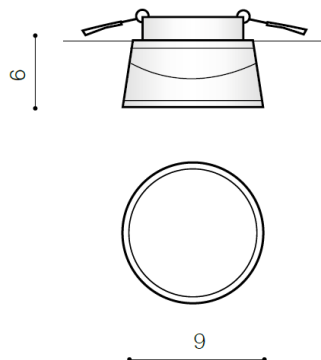

TORINO HOLDING S.A.
Strzeszyńska 33, 60-479 Poznań,
biuro@lampy.it www.azzardolighting.com

UNA IP44 3000K

RODZAJ / TYPE : WPUST / INLET

ŹRÓDŁO ŚWIATŁA / SOURCE : LED 7W

Chrome	AZ2772	5901238427728

PARAMETRY ŹRÓDŁA ŚWIATŁA / LIGHTING PARAMETERS:

BUDOWA / CONSTRUCTION :	ILOŚĆ / QUANTITY	MATERIAŁ / MATERIAL	KOLOR / COLOR
konstrukcja / type	1	szkło / aluminium / glass / aluminium	-

WYMIARY / DIMENSION (cm) :	WYSOKOŚĆ / HEIGHT	ŚREDNICA / SZEROKOŚĆ DIAMETER / WIDTH	DŁUGOŚĆ / LENGTH
lampa / lamp	6	9	-
głębokość montażowa / depth of the opening	2	-	-
otwór montażowy / inlet opening	-	6,4	-

WYPOSAŻENIE / EQUIPMENT :	RODZAJ / TYPE	DŁUGOŚĆ / LENGTH	KOLOR / COLOR
instrukcja montażu / instruction	w zestawie / included		

OPAKOWANIE / PACKAGE (cm) :	KARTON 1 / BOX 1	KARTON 2 / BOX 2	KARTON 3 / BOX 3
wysokość / height	8	-	-
szerokość / width	10	-	-
głębokość / depth	10	-	-
waga brutto (kg) / gross weight	0,35	-	-
waga netto (kg) / net weight	0,3	-	-

Powyższe dane mają jedynie charakter informacyjny. Rzeczywiste dane mogą się nieznacznie różnić ze względu na proces produkcyjny. TORINO HOLDING zastrzega sobie prawo do zmiany przedstawianych materiałów i parametrów technicznych produktów bez wcześniejszego powiadomienia.

Aktualizacja: 28.10.2020