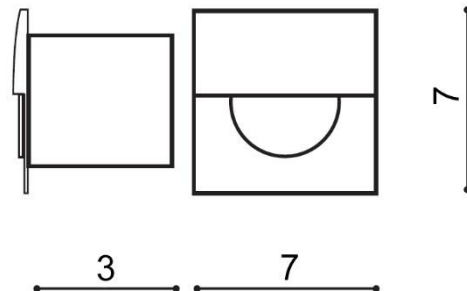

TORINO HOLDING S.A.
Strzeszyńska 33, 60-479 Poznań,
biuro@lampy.it www.azzardolighting.com

SANE 60

RODZAJ / TYPE : WPUST / INPUT

ŹRÓDŁO ŚWIATŁA / SOURCE : LED 2W

	Black	AZ2768	5901238427681
	White	AZ2769	5901238427698
	Nickel	AZ2771	5901238427711
	Antique Brush	AZ2770	5901238427704

PARAMETRY ŹRÓDŁA ŚWIATŁA / LIGHTING PARAMETERS:

170 lumens

3000K

IP 20

RA ≥80

LED int

BUDOWA / CONSTRUCTION :

- konstrukcja / type

ILOŚĆ / QUANTITY

1

MATERIAŁ / MATERIAL

akryl / aluminium / acryl / aluminum

KOLOR / COLOR

-

WYMIARY / DIMENSION (cm) :

- lampa / lamp

7

ŚREDNICA / SZEROKOŚĆ
DIAMETER / WIDTH

7

DŁUGOŚĆ / LENGTH

3

- otwór montażowy / inlet opening

-

4,9

-

WYPOSAŻENIE / EQUIPMENT :

- instrukcja montażu / instruction
- zestaw montażowy / mounting kit

RODZAJ / TYPE

w zestawie / included

DŁUGOŚĆ / LENGTH

KOLOR / COLOR

OPAKOWANIE / PACKAGE (cm) :

- wysokość / height
- szerokość / width
- głębokość / depth
- waga brutto (kg) / gross weight
- waga netto (kg) / net weight

KARTON 1 / BOX 1

6

KARTON 2 / BOX 2

-

KARTON 3 / BOX 3

-

10

-

-

10

-

-

0,18

-

-

0,15

-

-

Powyższe dane mają jedynie charakter informacyjny. Rzeczywiste dane mogą się nieznacznie różnić ze względu na proces produkcyjny. TORINO HOLDING zastrzega sobie prawo do zmiany przedstawianych materiałów i parametrów technicznych produktów bez wcześniejszego powiadomienia.

Aktualizacja: 15.09.2020