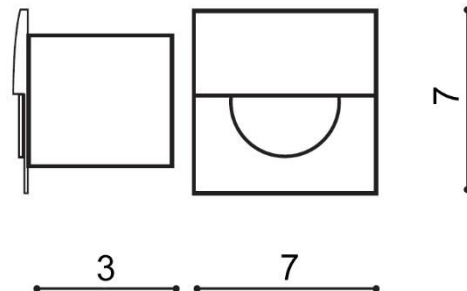

TORINO HOLDING S.A.
Strzeszyńska 33, 60-479 Poznań,
biuro@lampy.it www.azzardolighting.com

SANE 60

RODZAJ / TYPE : WPUST / INPUT

ŹRÓDŁO ŚWIATŁA / SOURCE : LED 2W

	Black	AZ2768	5901238427681
	White	AZ2769	5901238427698
	Nickel	AZ2771	5901238427711
	Antique Brush	AZ2770	5901238427704

PARAMETRY ŹRÓDŁA ŚWIATŁA / LIGHTING PARAMETERS:

BUDOWA / CONSTRUCTION :	ILOŚĆ / QUANTITY	MATERIAŁ / MATERIAL	KOLOR / COLOR
konstrukcja / type	1	akryl / aluminium / acryl / aluminum	-

WYMIARY / DIMENSION (cm) :	WYSOKOŚĆ / HEIGHT	ŚREDNICA / SZEROKOŚĆ DIAMETER / WIDTH	DŁUGOŚĆ / LENGTH
lampa / lamp	7	7	3
otwór montażowy / inlet opening	-	4,9	-

WYPOSAŻENIE / EQUIPMENT :	RODZAJ / TYPE	DŁUGOŚĆ / LENGTH	KOLOR / COLOR
instrukcja montażu / instruction	w zestawie / included		
zestaw montażowy / mounting kit	w zestawie / included		

OPAKOWANIE / PACKAGE (cm) :	KARTON 1 / BOX 1	KARTON 2 / BOX 2	KARTON 3 / BOX 3
wysokość / height	6	-	-
szerokość / width	10	-	-
głębokość / depth	10	-	-
waga brutto (kg) / gross weight	0,18	-	-
waga netto (kg) / net weight	0,15	-	-

Powyższe dane mają jedynie charakter informacyjny. Rzeczywiste dane mogą się nieznacznie różnić ze względu na proces produkcyjny. TORINO HOLDING zastrzega sobie prawo do zmiany przedstawianych materiałów i parametrów technicznych produktów bez wcześniejszego powiadomienia.

Aktualizacja: 15.09.2020