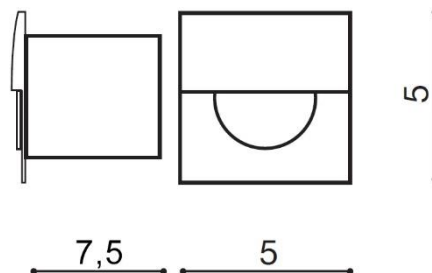

TORINO HOLDING S.A.
Strzeszyńska 33, 60-479 Poznań,
biuro@lampy.it www.azzardolighting.com

SANE 40

RODZAJ / TYPE : WPUST / INPUT

ŹRÓDŁO ŚWIATŁA / SOURCE : LED 1W

	Black	AZ2765	5901238427650
	White	AZ2766	5901238427667
	Nickel	AZ2767	5901238427674

PARAMETRY ŹRÓDŁA ŚWIATŁA / LIGHTING PARAMETERS:

BUDOWA / CONSTRUCTION :	ILOŚĆ / QUANTITY	MATERIAŁ / MATERIAL	KOLOR / COLOR
konstrukcja / type	1	akryl / aluminium / acryl / aluminum	-

WYMIARY / DIMENSION (cm) :	WYSOKOŚĆ / HEIGHT	ŚREDNICA / SZEROKOŚĆ / DIAMETER / WIDTH	DŁUGOŚĆ / LENGTH
lampa / lamp	5	5	7,5
otwór montażowy / inlet opening	-	4,8	-

WYPOSAŻENIE / EQUIPMENT :	RODZAJ / TYPE	DŁUGOŚĆ / LENGTH	KOLOR / COLOR
instrukcja montażu / instruction	w zestawie / included	-	-
zestaw montażowy / mounting kit	w zestawie / included	-	-

OPAKOWANIE / PACKAGE (cm) :	KARTON 1 / BOX 1	KARTON 2 / BOX 2	KARTON 3 / BOX 3
wysokość / height	6,5	-	-
szerokość / width	11	-	-
głębokość / depth	6,5	-	-
waga brutto (kg) / gross weight	0,15	-	-
waga netto (kg) / net weight	0,1	-	-

Powyższe dane mają jedynie charakter informacyjny. Rzeczywiste dane mogą się nieznacznie różnić ze względu na proces produkcyjny. TORINO HOLDING zastrzega sobie prawo do zmiany przedstawianych materiałów i parametrów technicznych produktów bez wcześniejszego powiadomienia.

Aktualizacja: 15.09.2020