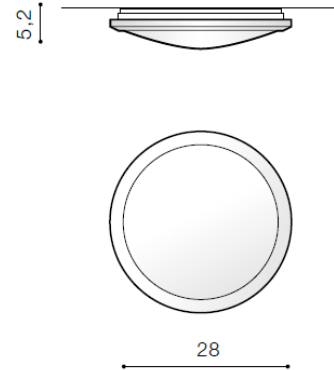

## JUNONA 28 4000K

RODZAJ / TYPE : PLAFON / PLAFON

ŹRÓDŁO ŚWIATŁA / SOURCE : LED 10W

Chrome	AZ2746	5901238427469
--------	--------	---------------

### PARAMETRY ŹRÓDŁA ŚWIATŁA / LIGHTING PARAMETERS:

BUDOWA / CONSTRUCTION :	ILOŚĆ / QUANTITY	MATERIAŁ / MATERIAL	KOLOR / COLOR
• konstrukcja / type	1	metal / pc / metal / pc	biały / chrom / white / chrome

WYMIARY / DIMENSION (cm) :	WYSOKOŚĆ / HEIGHT	ŚREDNICA / SZEROKOŚĆ / DIAMETER / WIDTH	DŁUGOŚĆ / WIDTH
• lampa / lamp	5,2	28	-

WYPOSAŻENIE / EQUIPMENT :	RODZAJ / TYPE	DŁUGOŚĆ / LENGTH	KOLOR / COLOR
• instrukcja montażu / instruction	w zestawie / included	-	-
• zestaw montażowy / mounting kit	w zestawie / included	-	-