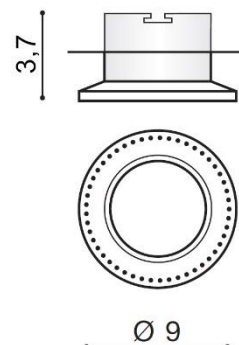

TORINO HOLDING S.A.
Strzeszyńska 33, 60-479 Poznań,
biuro@lampy.it www.azzardolighting.com

ADAMO MIDST DIAMOND

RODZAJ / TYPE : WPUST / INPUT

ŹRÓDŁO ŚWIATŁA / SOURCE : GU10 1x Max 50W

	Black / Chrome	AZ2731	5901238427315
	Chrome	AZ2734	5901238427346
	Gold	AZ2740	5901238427407
	White	AZ2738	5901238427384

PARAMETRY ŹRÓDŁA ŚWIATŁA / LIGHTING PARAMETERS:

BUDOWA / CONSTRUCTION :	ILOŚĆ / QUANTITY	MATERIAŁ / MATERIAL	KOLOR / COLOR
• konstrukcja / type	1	aluminium / aluminum	-

WYMIARY / DIMENSION (cm) :	WYSOKOŚĆ / HEIGHT	ŚREDNICA / SZEROKOŚĆ DIAMETER / WIDTH	DŁUGOŚĆ / LENGTH
• lampa / lamp	3,7	9	-
• głębokość montażowa / depth of the opening	3,2	-	-
• otwór montażowy / inlet opening	-	6,5	-

OPAKOWANIE / PACKAGE (cm) :	KARTON / BOX 1	KARTON / BOX 2	KARTON / BOX 3
• wysokość / height	6	-	-
• szerokość / width	10	-	-
• głębokość / depth	10	-	-
• waga brutto (kg) / gross weight	0,15	-	-
• waga netto (kg) / net weight	0,12	-	-