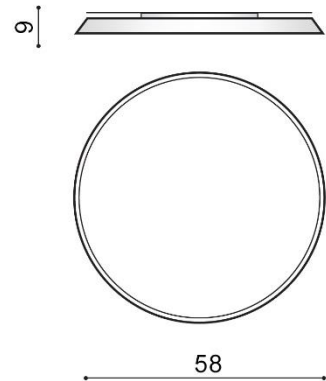

CORTONA 55 4000K

RODZAJ / TYPE : PLAFON / PLAFON

ŹRÓDŁO ŚWIATŁA / SOURCE : LED 50W

	Black	AZ2744	5901238427445
	White	AZ2739	5901238427391
	Grey	AZ2742	5901238427421

PARAMETRY ŹRÓDŁA ŚWIATŁA / LIGHTING PARAMETERS:

BUDOWA / CONSTRUCTION :	ILOŚĆ / QUANTITY	MATERIAŁ / MATERIAL	KOLOR / COLOR
• konstrukcja / type	1	metal,acryl / metal,acryl	-
WYMIARY / DIMENSION (cm) :	WYSOKOŚĆ / HEIGHT	ŚREDNICA / SZEROKOŚĆ DIAMETER / WIDTH	DŁUGOŚĆ / LENGTH
• lampa / lamp	9	58	-
WYPOSAŻENIE / EQUIPMENT :	RODZAJ / TYPE	DŁUGOŚĆ / LENGTH	KOLOR / COLOR
• instrukcja montażu / installation instruction	w zestawie / included	-	-
• zestaw montażowy / mounting kit	w zestawie / included	-	-
OPAKOWANIE / PACKAGE (cm) :	KARTON 1 / BOX 1	KARTON 2 / BOX 2	KARTON 3 / BOX 3
• wysokość / height	17	-	-
• szerokość / width	67	-	-
• głębokość / depth	67	-	-
• waga brutto (kg) / gross weight	3,7	-	-
• waga netto (kg) / net weight	3,4	-	-

Powyższe dane mają jedynie charakter informacyjny. Rzeczywiste dane mogą się nieznacznie różnić ze względu na proces produkcyjny. TORINO HOLDING zastrzega sobie prawo do zmiany przedstawianych materiałów i parametrów technicznych produktów bez wcześniejszego powiadomienia.

Aktualizacja: 22.06.2020