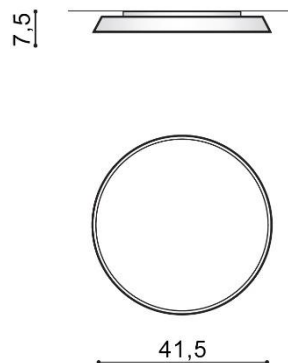

PARAMETRY ŹRÓDŁA ŚWIATŁA / LIGHTING PARAMETERS:

BUDOWA / CONSTRUCTION :	ILOŚĆ / QUANTITY	MATERIAŁ / MATERIAL	KOLOR / COLOR
• konstrukcja / type	1	metal,acryl / metal,acryl	-
WYMIARY / DIMENSION (cm) :	WYSOKOŚĆ / HEIGHT	ŚREDNICA / SZEROKOŚĆ DIAMETER / WIDTH	DŁUGOŚĆ / LENGTH
• lampa / lamp	7,5	41,5	-
WYPOSAŻENIE / EQUIPMENT :	RODZAJ / TYPE	DŁUGOŚĆ / LENGTH	KOLOR / COLOR
• instrukcja montażu / installation instruction	w zestawie / included	-	-
• zestaw montażowy / mounting kit	w zestawie / included	-	-
OPAKOWANIE / PACKAGE (cm) :	KARTON 1 / BOX 1	KARTON 2 / BOX 2	KARTON 3 / BOX 3
• wysokość / height	14	-	-
• szerokość / width	49	-	-
• głębokość / depth	49	-	-
• waga brutto (kg) / gross weight	1,8	-	-
• waga netto (kg) / net weight	1,6	-	-