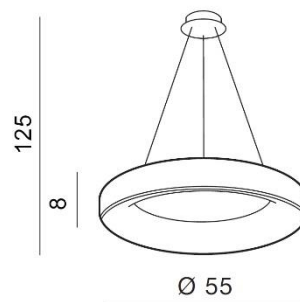

SOVANA PENDANT 55 CCT

RODZAJ / TYPE : WISZĄCA / PENDANT

ŹRÓDŁO ŚWIATŁA / SOURCE : LED 50W

	Black	AZ2728	5901238427285
	Grey	AZ2729	5901238427292
	White	AZ2727	5901238427278

PARAMETRY ŹRÓDŁA ŚWIATŁA / LIGHTING PARAMETERS:

WYMIARY / DIMENSION (cm) :	WYSOKOŚĆ / HEIGHT	ŚREDNICA / SZEROKOŚĆ DIAMETER / WIDTH	DŁUGOŚĆ / LENGTH
• konstrukcja / type	125	55	-
• klosz / shade	8	55	-
• podsufitka / ceiling base	4	26	-
• regulacja wysokości / height adjustment	tak / yes	-	-