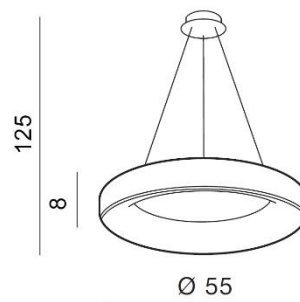

## SOVANA PENDANT 55 CCT

RODZAJ / TYPE : WISZĄCA / PENDANT

ŹRÓDŁO ŚWIATŁA / SOURCE : LED 50W

	Black	AZ2728	5901238427285
	Grey	AZ2729	5901238427292
	White	AZ2727	5901238427278

### PARAMETRY ŹRÓDŁA ŚWIATŁA / LIGHTING PARAMETERS:

BUDOWA / CONSTRUCTION :	ILOŚĆ / QUANTITY	MATERIAŁ / MATERIAL	KOLOR / COLOR
• konstrukcja / type	1	akryl, metal / acryl, metal	-
• klosz / shade	1	akryl, metal / acryl, metal	-
• podsufitka / ceiling base	1	akryl, metal / acryl, metal	-

WYMIARY / DIMENSION (cm) :	WYSOKOŚĆ / HEIGHT	ŚREDNICA / SZEROKOŚĆ DIAMETER / WIDTH	DŁUGOŚĆ / LENGTH
• konstrukcja / type	125	55	-
• klosz / shade	8	55	-
• podsufitka / ceiling base	4	26	-
• regulacja wysokości / height adjustment	tak / yes	-	-

OPAKOWANIE / PACKAGE (cm) :	KARTON / BOX 1	KARTON / BOX 2	KARTON / BOX 3
• wysokość / height	12	-	-
• szerokość / width	67	-	-
• głębokość / depth	67	-	-
• waga brutto (kg) / gross weight	4.8	-	-
• waga netto (kg) / net weight	4.4	-	-