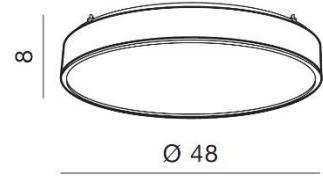

TORINO HOLDING S.A.
Strzeszyńska 33, 60-479 Poznań,
biuro@lampy.it www.azzardolighting.com

COLLODI 48 CCT

RODZAJ / TYPE : PLAFON / TOP

ŹRÓDŁO ŚWIATŁA / SOURCE : LED 50W

	Beige	AZ2716	5901238427162
	Grey	AZ2717	5901238427179

WYMIARY / DIMENSION (cm) :	WYSOKOŚĆ / HEIGHT	ŚREDNICA / SZEROKOŚĆ DIAMETER / WIDTH	DŁUGOŚĆ / LENGTH
• lampa / lamp	8	48	-

WYPOSAŻENIE / EQUIPMENT :	RODZAJ / TYPE	DŁUGOŚĆ / LENGHT	KOLOR / COLOR
• instrukcja montażu / installation instruction	w zestawie / included	-	-
• zestaw montażowy / mounting kit	w zestawie / included	-	-