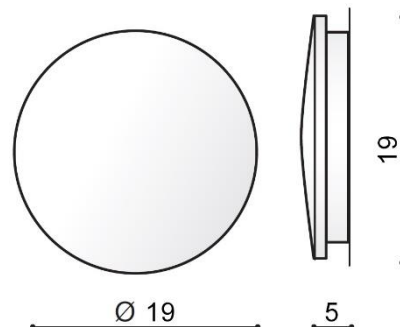

TORINO HOLDING S.A.
Strzeszyńska 33, 60-479 Poznań,
biuro@lampy.it www.azzardolighting.com

ANCONA WOOD M

RODZAJ / TYPE : KINKIET / WALL

ŹRÓDŁO ŚWIATŁA / SOURCE : LED 12W

	Natural Wood	AZ2715	5901238427155
--	--------------	--------	---------------

PARAMETRY ŹRÓDŁA ŚWIATŁA / LIGHTING PARAMETERS:

BUDOWA / CONSTRUCTION :	ILOŚĆ / QUANTITY	MATERIAŁ / MATERIAL	KOLOR / COLOR
<ul style="list-style-type: none"> konstrukcja / type 	1	metal / drewno / metal / wood	drewno / wood
WYMIARY / DIMENSION (cm) :	WYSOKOŚĆ / HEIGHT	ŚREDNICA / SZEROKOŚĆ DIAMETER / WIDTH	DŁUGOŚĆ / LENGTH
<ul style="list-style-type: none"> lampa / lamp 	19	19	5
WYPOSAŻENIE / EQUIPMENT :	RODZAJ / TYPE	DŁUGOŚĆ / LENGTH	KOLOR / COLOR
<ul style="list-style-type: none"> instrukcja montażu / instruction 	w zestawie / included	-	-
<ul style="list-style-type: none"> zestaw montażowy / mounting kit 	w zestawie / included	-	-
OPAKOWANIE / PACKAGE (cm) :	KARTON 1 / BOX 1	KARTON 2 / BOX 2	KARTON 3 / BOX 3
<ul style="list-style-type: none"> wysokość / height 	5,5	-	-
<ul style="list-style-type: none"> szerokość / width 	19,5	-	-
<ul style="list-style-type: none"> głębokość / depth 	19,5	-	-
<ul style="list-style-type: none"> waga brutto (kg) / gross weight 	0,7	-	-
<ul style="list-style-type: none"> waga netto (kg) / net weight 	0,6	-	-