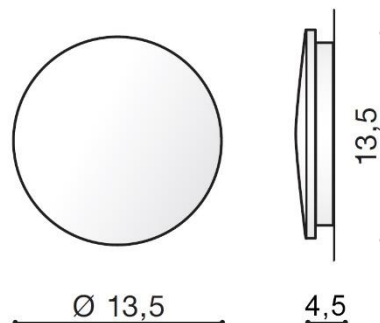

PARAMETRY ŹRÓDŁA ŚWIATŁA / LIGHTING PARAMETERS:	
---	--

BUDOWA / CONSTRUCTION :	ILOŚĆ / QUANTITY	MATERIAŁ / MATERIAL	KOLOR / COLOR
• konstrukcja / type	1	metal / drewno / metal / wood	drewno / wood

WYMIARY / DIMENSION (cm) :	WYSOKOŚĆ / HEIGHT	ŚREDNICA / SZEROKOŚĆ / DIAMETER / WIDTH	DŁUGOŚĆ / LENGTH
• lampa / lamp	13,5	13,5	4,5

WYPOSAŻENIE / EQUIPMENT :	RODZAJ / TYPE	DŁUGOŚĆ / LENGTH	KOLOR / COLOR
• instrukcja montażu / instruction	w zestawie / included	-	-
• zestaw montażowy / mounting kit	w zestawie / included	-	-

OPAKOWANIE / PACKAGE (cm) :	KARTON 1 / BOX 1	KARTON 2 / BOX 2	KARTON 3 / BOX 3
• wysokość / height	5	-	-
• szerokość / width	15	-	-
• głębokość / depth	15	-	-
• waga brutto (kg) / gross weight	0,4	-	-
• waga netto (kg) / net weight	0,35	-	-