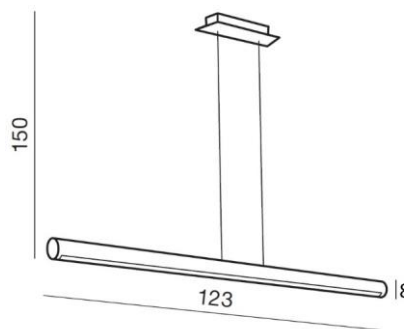

TORINO HOLDING S.A.
Strzeszyńska 33, 60-479 Poznań,
biuro@lampy.it www.azzardolighting.com

ALBERO

RODZAJ / TYPE : WISZĄCA / PENDANT

ŹRÓDŁO ŚWIATŁA / SOURCE : LED 50W

AZ2701

5901238427018

PARAMETRY ŹRÓDŁA ŚWIATŁA / LIGHTING PARAMETERS:

BUDOWA / CONSTRUCTION :	ILOŚĆ / QUANTITY	MATERIAŁ / MATERIAL	KOLOR / COLOR
• konstrukcja / type	1	drewno / metal / akryl / wood / metal / acryl	drewno / czarny / biały / wood / black / white
• klosz / shade	1	drewno / akryl / wood / acryl	drewno / czarny / biały / wood / black / white
• podsufitka / ceiling base	1	metal / metal	drewno / czarny / wood / black

WYMIARY / DIMENSION (cm) :	WYSOKOŚĆ / HEIGHT	ŚREDNICA / SZEROKOŚĆ DIAMETER / WIDTH	DŁUGOŚĆ / WIDTH
• lampa / lamp	150	123	8
• klosz / shade	8	123	8
• podsufitka / ceiling base	5,5	25	8
• regulacja wysokości / height adjustment	tak / yes	-	-