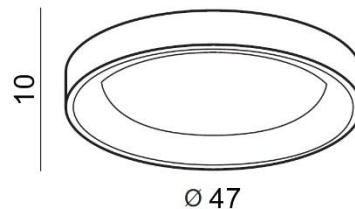

### PARAMETRY ŹRÓDŁA ŚWIATŁA / LIGHTING PARAMETERS:

3000K

IP 20

RA ≥80

1950 lm

BUDOWA / CONSTRUCTION :	ILOŚĆ / QUANTITY	MATERIAŁ / MATERIAL	KOLOR / COLOR
<ul style="list-style-type: none"> <li>konstrukcja / type</li> </ul>	1	drewno metal / akryl / wood / metal / acryl	drewno / biały / wood / white
WYMIARY / DIMENSION (cm) :	WYSOKOŚĆ / HEIGHT	ŚREDNICA / SZEROKOŚĆ DIAMETER / WIDTH	DŁUGOŚĆ / LENGTH
<ul style="list-style-type: none"> <li>lampa / lamp</li> </ul>	10	47	-
WYPOSAŻENIE / EQUIPMENT :	RODZAJ / TYPE	DŁUGOŚĆ / LENGHT	KOLOR / COLOR
<ul style="list-style-type: none"> <li>instrukcja montażu / instruction</li> </ul>	w zestawie / included	-	-
<ul style="list-style-type: none"> <li>zestaw montażowy / mounting kit</li> </ul>	w zestawie / included	-	-
OPAKOWANIE / PACKAGE (cm) :	KARTON / BOX 1	KARTON / BOX 2	KARTON / BOX 3
<ul style="list-style-type: none"> <li>wysokość / height</li> </ul>	53	-	-
<ul style="list-style-type: none"> <li>szerokość / width</li> </ul>	53	-	-
<ul style="list-style-type: none"> <li>głębokość / depth</li> </ul>	15	-	-
<ul style="list-style-type: none"> <li>waga brutto (kg) / gross weight</li> </ul>	3,5	-	-
<ul style="list-style-type: none"> <li>waga netto (kg) / net weight</li> </ul>	3,2	-	-