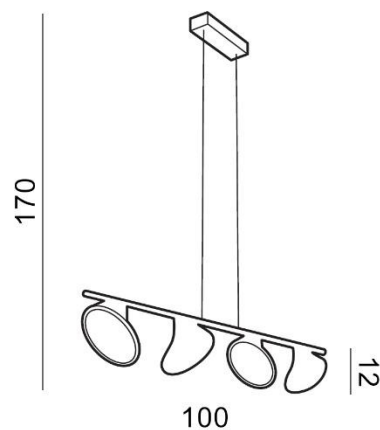

TORINO HOLDING S.A.
Strzeszyńska 33, 60-479 Poznań,
biuro@lampy.it www.azzardolighting.com

CLAMOR

RODZAJ / TYPE : WISZĄCA / PENDANT

ŹRÓDŁO ŚWIATŁA / SOURCE : LED 40W

AZ2696 5901238426967

PARAMETRY ŹRÓDŁA ŚWIATŁA / LIGHTING PARAMETERS:

BUDOWA / CONSTRUCTION :	ILOŚĆ / QUANTITY	MATERIAŁ / MATERIAL	KOLOR / COLOR
• konstrukcja / type	1	metal / akryl / metal / acrylic	czarny / biały / black / white
• klosz / shade	4	metal / akryl / metal / acrylic	czarny / biały / black / white
• podsufitka / ceiling base	1	metal / metal	czarny / black

WYMIARY / DIMENSION (cm) :	WYSOKOŚĆ / HEIGHT	ŚREDNICA / SZEROKOŚĆ DIAMETER / WIDTH	DŁUGOŚĆ / LENGTH
• lampa / lamp	170	100	12
• klosz / shade	12	15	12
• podsufitka / ceiling base	3,5	23	5,5
• regulacja wysokości / height adjustment	tak / yes	-	-

WYPOSAŻENIE / EQUIPMENT :	RODZAJ / TYPE	DŁUGOŚĆ / LENGTH	KOLOR / COLOR
• instrukcja montażu / instruction	w zestawie / included	-	-
• zestaw montażowy / mounting kit	w zestawie / included	-	-

OPAKOWANIE / PACKAGE (cm) :	KARTON / BOX 1	KARTON / BOX 2	KARTON / BOX 3
• wysokość / height	18		
• szerokość / width	26		
• głębokość / depth	106		
• waga brutto (kg) / gross weight	2,5		
• waga netto (kg) / net weight	2,2		