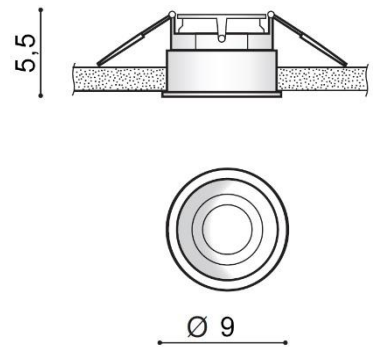

## TORRES GU10

RODZAJ / TYPE : WPUST / INLET

ŹRÓDŁO ŚWIATŁA / SOURCE : 1x GU10 Max. 40W

	White	AZ2682	5901238426820
	Black	AZ2683	5901238426837

WYMIARY / DIMENSION (cm) :	WYSOKOŚĆ / HEIGHT	ŚREDNICA / SZEROKOŚĆ DIAMETER / WIDTH	DŁUGOŚĆ / LENGTH
<ul style="list-style-type: none"> <li>lampa / lamp</li> </ul>	5,5	9	
<ul style="list-style-type: none"> <li>otwór montażowy / inlet opening</li> </ul>	-	8,2	-
<ul style="list-style-type: none"> <li>kierunek źródła światła jest regulowany / direction of the light source is adjustable</li> </ul>	tak / yes	-	-

WYPOSAŻENIE / EQUIPMENT :	RODZAJ / TYPE	DŁUGOŚĆ / LENGTH	KOLOR / COLOR
<ul style="list-style-type: none"> <li>złącze GU10 / connector GU10</li> </ul>	w zestawie / included	-	-
<ul style="list-style-type: none"> <li>instrukcja montażu / instruction</li> </ul>	w zestawie / included	-	-
<ul style="list-style-type: none"> <li>zestaw montażowy / mounting kit</li> </ul>	w zestawie / included	-	-