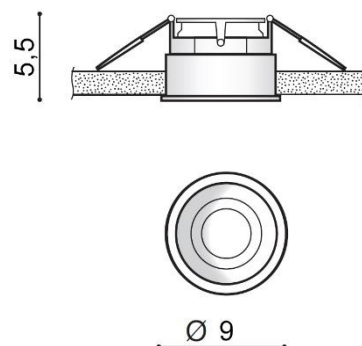

TORINO HOLDING S.A.
Strzeszyńska 33, 60-479 Poznań,
biuro@lampy.it www.azzardolighting.com

TORRES GU10

RODZAJ / TYPE : WPUST / INLET

ŹRÓDŁO ŚWIATŁA / SOURCE : 1x GU10 Max. 40W

	White	AZ2682	5901238426820
	Black	AZ2683	5901238426837

WYMIARY / DIMENSION (cm) :	WYSOKOŚĆ / HEIGHT	ŚREDNICA / SZEROKOŚĆ DIAMETER / WIDTH	DŁUGOŚĆ / LENGTH
<ul style="list-style-type: none"> lampa / lamp 	5,5	9	
<ul style="list-style-type: none"> otwór montażowy / inlet opening 	-	8,2	-
<ul style="list-style-type: none"> kierunek źródła światła jest regulowany / direction of the light source is adjustable 	tak / yes	-	-