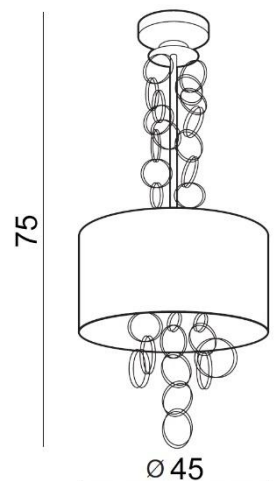

TORINO HOLDING S.A.
Strzeszyńska 33, 60-479 Poznań,
biuro@lampy.it www.azzardolighting.com

KATE

RODZAJ / TYPE : WISZĄCA / PENDANT

ŹRÓDŁO ŚWIATŁA / SOURCE : 4 x E14 Max.40W

AZ2678 5901238426783

PARAMETRY ŹRÓDŁA ŚWIATŁA / LIGHTING PARAMETERS:

BUDOWA / CONSTRUCTION :	ILOŚĆ / QUANTITY	MATERIAŁ / MATERIAL	KOLOR / COLOR
• konstrukcja / type	1	tkanina/metal / fabric/metal	złoty/czarny / black/gold
• klosz / shade	1	tkanina/metal / fabric/metal	złoty/czarny / black/gold
• podsufitka / ceiling base	1	metal / metal	złoty / gold

WYMIARY / DIMENSION (cm) :	WYSOKOŚĆ / HEIGHT	ŚREDNICA / SZEROKOŚĆ DIAMETER / WIDTH	DŁUGOŚĆ / LENGTH
• lampa / lamp	75	45	-
• klosz / shade	18	45	-
• podsufitka / ceiling base	2,5	12	-

WYPOSAŻENIE / EQUIPMENT :	RODZAJ / TYPE	DŁUGOŚĆ / LENGTH	KOLOR / COLOR
• instrukcja montażu / installation instruction	w zestawie / included	-	-
• zestaw montażowy / mounting kit	w zestawie / included	-	-

OPAKOWANIE / PACKAGE (cm) :	KARTON / BOX 1	KARTON / BOX 2	KARTON / BOX 3
• wysokość / height	22	-	-
• szerokość / width	48	-	-
• głębokość / depth	48	-	-
• waga brutto (kg) / gross weight	2,6	-	-
• waga netto (kg) / net weight	2,3	-	-