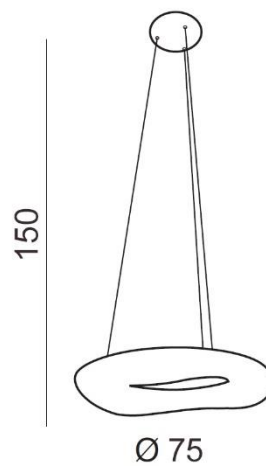

### PARAMETRY ŹRÓDŁA ŚWIATŁA / LIGHTING PARAMETERS:

13940 lm

2700K-6000K

BUDOWA / CONSTRUCTION :	ILOŚĆ / QUANTITY	MATERIAŁ / MATERIAL	KOLOR / COLOR
• konstrukcja / type	1	acryl/metal / akryl/metal	biały/chrom / white/chrome
• klosz / shade	1	acryl / akryl	biały / white
• podsufitka / ceiling base	1	metal / metal	chrom / chrome

WYMIARY / DIMENSION (cm) :	WYSOKOŚĆ / HEIGHT	ŚREDNICA / SZEROKOŚĆ DIAMETER / WIDTH	DŁUGOŚĆ / LENGTH
• lampa / lamp	150	75	-
• klosz / shade	10	75	-
• podsufitka / ceiling base	7	20	-
• regulacja wysokości / height adjustment	tak / yes	-	-