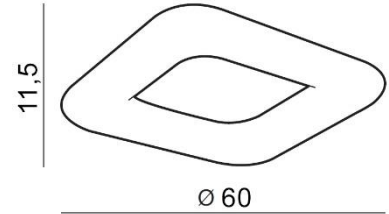

## DONUT SQUARE TOP CCT 60

RODZAJ / TYPE : PLAFON / TOP

ŹRÓDŁO ŚWIATŁA / SOURCE : LED 84W

AZ2665	5901238426653
--------	---------------

WYMIARY / DIMENSION (cm) :	WYSOKOŚĆ / HEIGHT	ŚREDNICA / SZEROKOŚĆ / DIAMETER / WIDTH	DŁUGOŚĆ / LENGTH
• lampa / lamp	11,5	60	-

WYPOSAŻENIE / EQUIPMENT :	RODZAJ / TYPE	DŁUGOŚĆ / LENGTH	KOLOR / COLOR
• instrukcja montażu / installation instruction	w zestawie / included	-	-
• zestaw montażowy / mounting kit	w zestawie / included	-	-
• pilot + instrukcja / remote control + manual	w zestawie / included	-	-

OPAKOWANIE / PACKAGE (cm) :	KARTON / BOX 1	KARTON / BOX 2	KARTON / BOX 3
• wysokość / height	17	-	-
• szerokość / width	67	-	-
• głębokość / depth	67	-	-
• waga brutto (kg) / gross weight	6,1	-	-
• waga netto (kg) / net weight	5,5	-	-