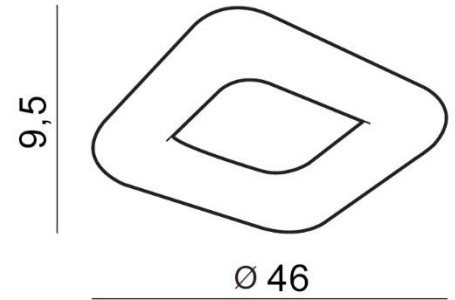

## DONUT SQUARE TOP 46 CCT

RODZAJ / TYPE : PLAFON / TOP

ŹRÓDŁO ŚWIATŁA / SOURCE : LED 80W

AZ2664	5901238426646	2700K - 6000K
--------	---------------	---------------

WYMIARY / DIMENSION (cm) :	WYSOKOŚĆ / HEIGHT	ŚREDNICA / SZEROKOŚĆ DIAMETER / WIDTH	DŁUGOŚĆ / LENGTH
• lampa / lamp	9,5	46	-

WYPOSAŻENIE / EQUIPMENT :	RODZAJ / TYPE	DŁUGOŚĆ / LENGTH	KOLOR / COLOR
• zestaw montażowy / mounting kit	w zestawie / included	-	-
• instrukcja montażu / installation manual	w zestawie / included	-	-
• pilot + instrukcja / remote control + manual	w zestawie / included	-	-

OPAKOWANIE / PACKAGE (cm) :	KARTON / BOX 1	KARTON / BOX 2	KARTON / BOX 3
• wysokość / height	16	-	-
• szerokość / width	54	-	-
• głębokość / depth	53	-	-
• waga brutto (kg) / gross weight	3,6	-	-
• waga netto (kg) / net weight	3,3	-	-