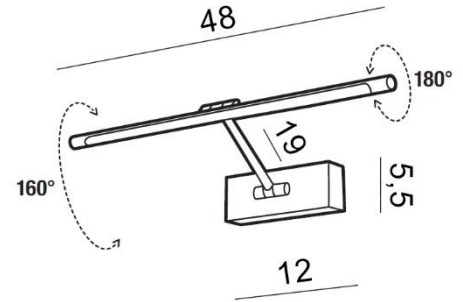

### PARAMETRY ŹRÓDŁA ŚWIATŁA / LIGHTING PARAMETERS:

BUDOWA / CONSTRUCTION :	ILOŚĆ / QUANTITY	MATERIAŁ / MATERIAL	KOLOR / COLOR
• konstrukcja / type	1	metal / akryl / metal / acryl	-

WYMIARY / DIMENSION (cm) :	WYSOKOŚĆ / HEIGHT	ŚREDNICA / SZEROKOŚĆ DIAMETER / WIDTH	DŁUGOŚĆ / LENGTH
• lampa / lamp	5,5	48	19
• kierunek źródła światła jest regulowany / direction of the light source is ajustable	tak / yes	-	-

WYPOSAŻENIE / EQUIPMENT :	RODZAJ / TYPE	DŁUGOŚĆ / LENGTH	KOLOR / COLOR
• instrukcja montażu / instruction	w zestawie / included	-	-
• zestaw montażowy / mounting kit	w zestawie / included	-	-

OPAKOWANIE / PACKAGE (cm) :	KARTON / BOX 1	KARTON / BOX 2	KARTON / BOX 3
• wysokość / height	6	-	-
• szerokość / width	50	-	-
• głębokość / depth	22	-	-
• waga brutto (kg) / gross weight	0,8	-	-
• waga netto (kg) / net weight	0,7	-	-