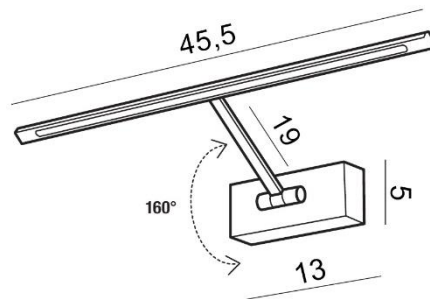

PARAMETRY ŹRÓDŁA ŚWIATŁA / LIGHTING PARAMETERS:

BUDOWA / CONSTRUCTION :	ILOŚĆ / QUANTITY	MATERIAŁ / MATERIAL	KOLOR / COLOR
• konstrukcja / type	1	metal / akryl / metal / acryl	-

WYMIARY / DIMENSION (cm) :	WYSOKOŚĆ / HEIGHT	ŚREDNICA / SZEROKOŚĆ / DIAMETER / WIDTH	DŁUGOŚĆ / LENGTH
• lampa / lamp	5	45,5	19
• kierunek źródła światła jest regulowany / direction of the light source is adjustable	tak / yes	-	-

WYPOSAŻENIE / EQUIPMENT :	RODZAJ / TYPE	DŁUGOŚĆ / LENGHT	KOLOR / COLOR
• instrukcja montażu / instruction	w zestawie / included	-	-
• zestaw montażowy / mounting kit	w zestawie / included	-	-

OPAKOWANIE / PACKAGE (cm) :	KARTON / BOX 1	KARTON / BOX 2	KARTON / BOX 3
• wysokość / height	7	-	-
• szerokość / width	47	-	-
• głębokość / depth	19	-	-
• waga brutto (kg) / gross weight	0,7	-	-
• waga netto (kg) / net weight	0,6	-	-