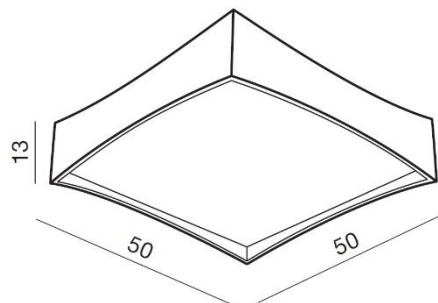

### PARAMETRY ŹRÓDŁA ŚWIATŁA / LIGHTING PARAMETERS:

BUDOWA / CONSTRUCTION :	ILOŚĆ / QUANTITY	MATERIAŁ / MATERIAL	KOLOR / COLOR
• konstrukcja / type	1	metal / akryl / metal / acryl	biały/ white

WYMIARY / DIMENSION (cm) :	WYSOKOŚĆ / HEIGHT	ŚREDNICA / SZEROKOŚĆ / DIAMETER / WIDTH	DŁUGOŚĆ / LENGTH
• lampa / lamp	13	50	-

WYPOSAŻENIE / EQUIPMENT :	RODZAJ / TYPE	DŁUGOŚĆ / LENGHT	KOLOR / COLOR
• instrukcja montażu / instruction	w zestawie / included	-	-
• zestaw montażowy / mounting kit	w zestawie / included	-	-

OPAKOWANIE / PACKAGE (cm) :	KARTON / BOX 1	KARTON / BOX 2	KARTON / BOX 3
• wysokość / height	18	-	-
• szerokość / width	56	-	-
• głębokość / depth	56	-	-
• waga brutto (kg) / gross weight	6,1	-	-
• waga netto (kg) / net weight	5,4	-	-