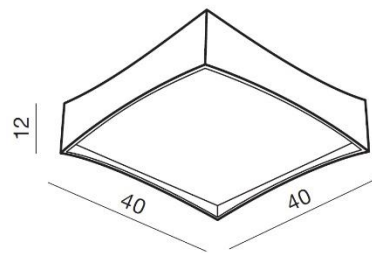

TORINO HOLDING S.A.
Strzeszyńska 33, 60-479 Poznań,
biuro@lampy.it www.azzardolighting.com

VECCIO 40

RODZAJ / TYPE : PLAFON / TOP

ŹRÓDŁO ŚWIATŁA / SOURCE : LED 30W

AZ2624 5901238426240

PARAMETRY ŹRÓDŁA ŚWIATŁA / LIGHTING PARAMETERS:

BUDOWA / CONSTRUCTION :	ILOŚĆ / QUANTITY	MATERIAŁ / MATERIAL	KOLOR / COLOR
• konstrukcja / type	1	metal / akryl / metal / acryl	
WYMIARY / DIMENSION (cm) :	WYSOKOŚĆ / HEIGHT	ŚREDNICA / SZEROKOŚĆ / DIAMETER / WIDTH	DŁUGOŚĆ / LENGTH
• lampa / lamp	12	40	40
WYPOSAŻENIE / EQUIPMENT :	RODZAJ / TYPE	DŁUGOŚĆ / LENGHT	KOLOR / COLOR
• instrukcja montażu / instruction	w zestawie / included	-	-
• zestaw montażowy / mounting kit	w zestawie / included	-	-
OPAKOWANIE / PACKAGE (cm) :	KARTON / BOX 1	KARTON / BOX 2	KARTON / BOX 3
• wysokość / height	17	-	-
• szerokość / width	46	-	-
• głębokość / depth	46	-	-
• waga brutto (kg) / gross weight	4	-	-
• waga netto (kg) / net weight	3,6	-	-

Powyższe dane mają jedynie charakter informacyjny. Rzeczywiste dane mogą się nieznacznie różnić ze względu na proces produkcyjny. TORINO HOLDING zastrzega sobie prawo do zmiany przedstawianych materiałów i parametrów technicznych produktów bez wcześniejszego powiadomienia.

Aktualizacja: 27.04.2020