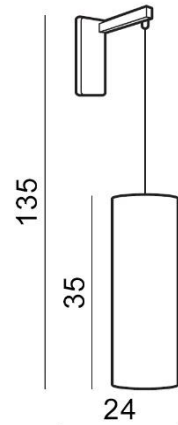

ALMERIA

RODZAJ / TYPE : KINKIET / WALL

ŹRÓDŁO ŚWIATŁA / SOURCE : 1 x E27 Max.60W

	Black	AZ2611	5901238426110
	Grey	AZ2613	5901238426134
	White	AZ2612	5901238426127

PARAMETRY ŹRÓDŁA ŚWIATŁA / LIGHTING PARAMETERS:

BUDOWA / CONSTRUCTION :	ILOŚĆ / QUANTITY	MATERIAŁ / MATERIAL	KOLOR / COLOR
• konstrukcja / type	1	tkanina / metal / fabric / metal	-
• klosz / shade	1	tkanina / fabric	-
• podsufitka / ceiling base	1	metal / metal	-

WYMIARY / DIMENSION (cm) :	WYSOKOŚĆ / HEIGHT	ŚREDNICA / SZEROKOŚĆ DIAMETER / WIDTH	DŁUGOŚĆ / LENGTH
• lampa / lamp	135	12	24
• klosz / shade	35	12	-
• podsufitka / ceiling base	15	6	2,5
• regulacja wysokości / height adjustment	tak / yes	-	-