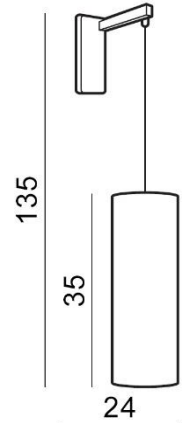

ALMERIA

RODZAJ / TYPE : KINKIET / WALL

ŹRÓDŁO ŚWIATŁA / SOURCE : 1 x E27 Max.60W

	Black	AZ2611	5901238426110
	Grey	AZ2613	5901238426134
	White	AZ2612	5901238426127

PARAMETRY ŹRÓDŁA ŚWIATŁA / LIGHTING PARAMETERS:

BUDOWA / CONSTRUCTION :	ILOŚĆ / QUANTITY	MATERIAŁ / MATERIAL	KOLOR / COLOR
• konstrukcja / type	1	tkanina / metal / fabric / metal	-
• klosz / shade	1	tkanina / fabric	-
• podsufitka / ceiling base	1	metal / metal	-

WYMIARY / DIMENSION (cm) :	WYSOKOŚĆ / HEIGHT	ŚREDNICA / SZEROKOŚĆ DIAMETER / WIDTH	DŁUGOŚĆ / LENGTH
• lampa / lamp	135	12	24
• klosz / shade	35	12	-
• podsufitka / ceiling base	15	6	2,5
• regulacja wysokości / height adjustment	tak / yes	-	-

OPAKOWANIE / PACKAGE (cm) :	KARTON / BOX 1	KARTON / BOX 2	KARTON / BOX 3
• wysokość / height	39	-	-
• szerokość / width	19	-	-
• głębokość / depth	20	-	-
• waga brutto (kg) / gross weight	1,1	-	-
• waga netto (kg) / net weight	1	-	-