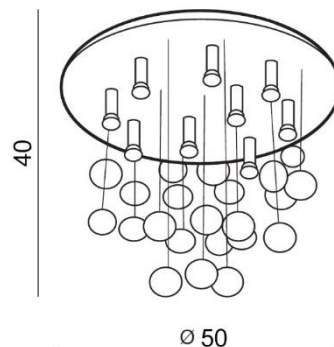

## LUVIA

RODZAJ / TYPE : PLAFON / TOP

ŹRÓDŁO ŚWIATŁA / SOURCE : 6 x GU10

Max.40W Only LED

	Clear	AZ2572	5901238425724
	Chrome	AZ2541	5901238425410
	Gold	AZ3072	5901238430728

### PARAMETRY ŹRÓDŁA ŚWIATŁA / LIGHTING PARAMETERS:

BUDOWA / CONSTRUCTION :	ILOŚĆ / QUANTITY	MATERIAŁ / MATERIAL	KOLOR / COLOR
• konstrukcja / type	1	metal / szkło / metal / glass,	-
• podsufitka / ceiling base	1	metal / metal	-

WYMIARY / DIMENSION (cm) :	WYSOKOŚĆ / HEIGHT	ŚREDNICA / SZEROKOŚĆ DIAMETER / WIDTH	DŁUGOŚĆ / LENGTH
• lampa / lamp	40	50	-
• podsufitka / ceiling base	2,5	48	-

WYPOSAŻENIE / EQUIPMENT :	RODZAJ / TYPE	DŁUGOŚĆ / LENGTH	KOLOR / COLOR
• instrukcja montażu / instruction	w zestawie / included	-	-
• zestaw montażowy / mounting kit	w zestawie / included	-	-