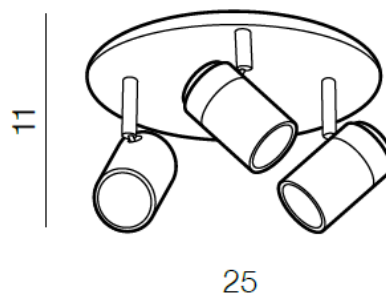

## NOEMIE 3 ROUND

RODZAJ / TYPE : PLAFON / TOP

ŹRÓDŁO ŚWIATŁA / SOURCE : 3 x GU10 Max. 35W

AZ2556	LC4321R	5901238425564
--------	---------	---------------

WYMIARY / DIMENSION (cm) :	WYSOKOŚĆ / HEIGHT	ŚREDNICA / SZEROKOŚĆ DIAMETER / WIDTH	DŁUGOŚĆ / LENGTH
• lampa / lamp	11	25	-
• klosz / shade	9	5,5	-
• podsufitka / ceiling base	1,5	25	-
• kierunek źródła światła jest regulowany / direction of the light source is ajustabl	tak / yes	-	-