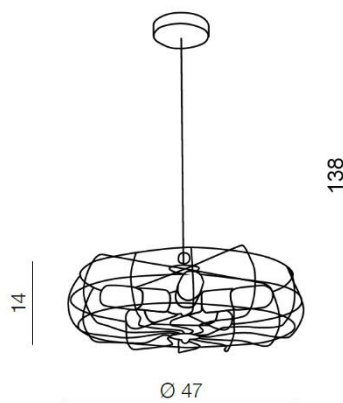

TORINO HOLDING S.A.
Strzeszyńska 33, 60-479 Poznań,
biuro@lampy.it www.azzardolighting.com

FAN PENDANT

RODZAJ / TYPE : WISZĄCA / PENDANT

ŹRÓDŁO ŚWIATŁA / SOURCE : E27 5xMax 60W

AZ2532	FLMD02	5901238425328
--------	--------	---------------

PARAMETRY ŹRÓDŁA ŚWIATŁA / LIGHTING PARAMETERS:

BUDOWA / CONSTRUCTION :	ILOŚĆ / QUANTITY	MATERIAŁ / MATERIAL	KOLOR / COLOR
• konstrukcja / type	1	metal / metal	czarny / black
• klosz / shade	1	metal / metal	czarny / black
• podsufitka / headlining	-	metal / metal	czarny / black

WYMIARY / DIMENSION (cm) :	WYSOKOŚĆ / HEIGHT	ŚREDNICA / SZEROKOŚĆ DIAMETER / WIDTH	DŁUGOŚĆ / LENGTH
• lampa / lamp	138	47	-
• klosz / shade	14	47	-
• podsufitka / ceiling base	2,5	12	-

WYPOSAŻENIE / EQUIPMENT :	RODZAJ / TYPE	DŁUGOŚĆ / LENGHT	KOLOR / COLOR
• instrukcja montażu / instruction	w zestawie / included	-	-
• zestaw montażowy / mounting kit	w zestawie / included	-	-